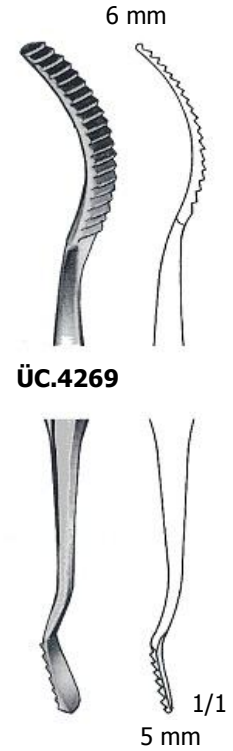

CONE – 23 cm  
Düz/Straight  
Ø 3 mm **ÜC.4212**  
Ø 6 mm **ÜC.4213**  
Ø 8 mm **ÜC.4214**

14.5 mm  
**ÜC.4237**

13 mm  
**ÜC.4238**

11.5 mm  
**ÜC.4239**

10 mm  
**ÜC.4240**

8.5 mm  
**ÜC.4241**

6.8 mm 1/1  
**ÜC.4242**

1/2

SCHRÖDER – 31 cm  
**ÜC.4237-ÜC.4242**

14 mm  
**ÜC.4243**

12 mm  
**ÜC.4244**

10 mm  
**ÜC.4245**

8 mm  
**ÜC.4246**

6 mm 1/1  
**ÜC.4247**

1/2

GOURDET – 28 cm  
Künt/Blunt  
**ÜC.4243-ÜC.4247**

14.5 mm  
**ÜC.4248**

13 mm  
**ÜC.4249**

11.5 mm  
**ÜC.4250**

10 mm  
**ÜC.4251**

8.5 mm  
**ÜC.4252**

6.8 mm 1/1  
**ÜC.4253**

1/2

SIMON – 24 cm  
**ÜC.4248-ÜC.4253**

7 mm

Diş/Teeth

12/14  
**ÜC.4270**

16/20  
**ÜC.4271**

24/30  
**ÜC.4272**

36/44  
**ÜC.4273**

52/62  
**ÜC.4274**