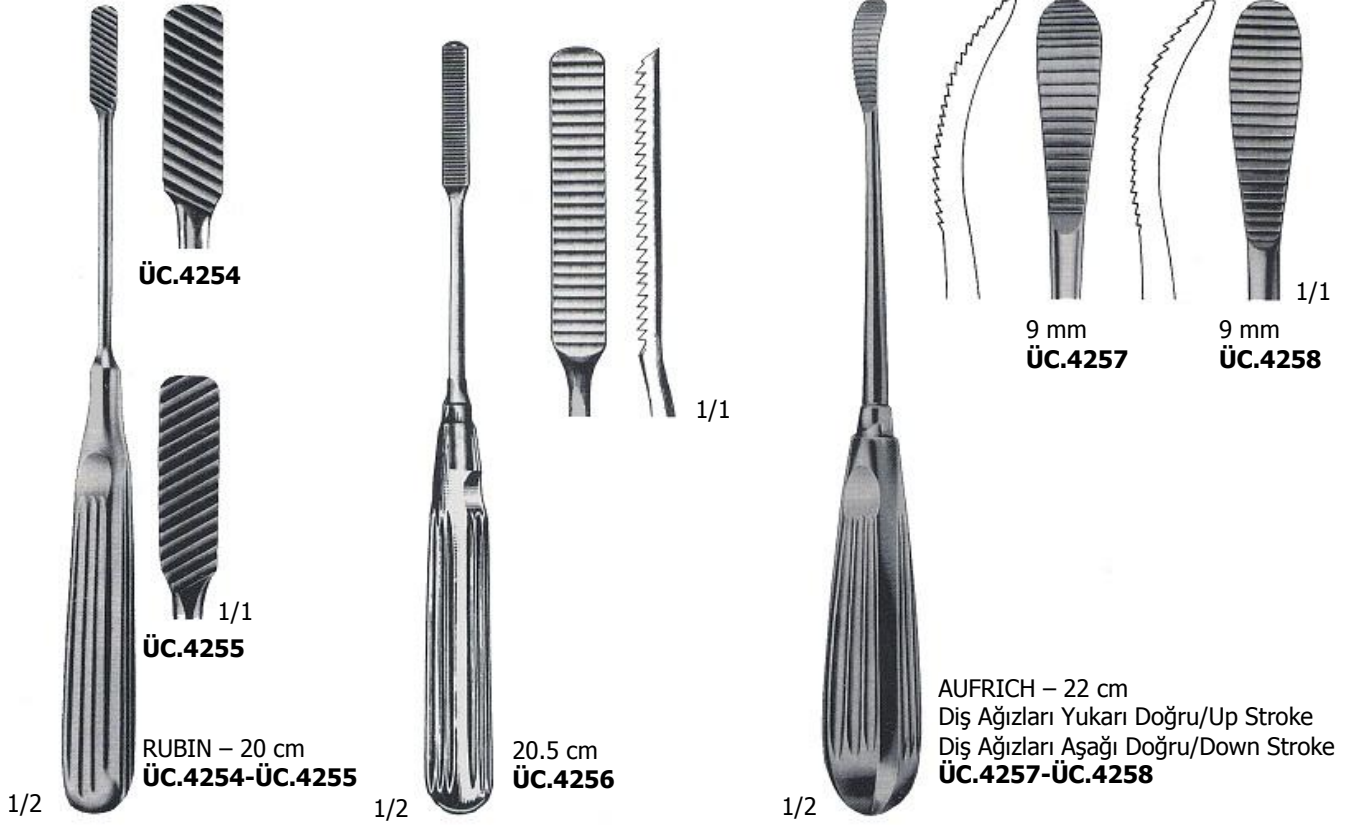

GOURDET – 28 cm  
Künt/Blunt  
**ÜC.4243-ÜC.4247**

14.5 mm  
**ÜC.4248**

13 mm  
**ÜC.4249**

11.5 mm  
**ÜC.4250**

10 mm  
**ÜC.4251**

8.5 mm  
**ÜC.4252**

6.8 mm 1/1  
**ÜC.4253**

1/2

SIMON – 24 cm  
**ÜC.4248-ÜC.4253**

7 mm

Diş/Teeth

12/14  
**ÜC.4270**

16/20  
**ÜC.4271**

24/30  
**ÜC.4272**

36/44  
**ÜC.4273**

52/62  
**ÜC.4274**