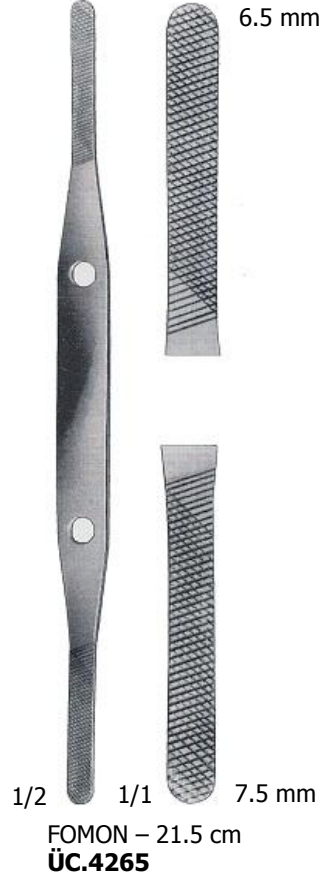

1/2

SCHRÖDER – 31 cm  
**ÜC.4237-ÜC.4242**

14 mm  
**ÜC.4243**

12 mm  
**ÜC.4244**

10 mm  
**ÜC.4245**

8 mm  
**ÜC.4246**

6 mm 1/1  
**ÜC.4247**

1/2

GOURDET – 28 cm  
Künt/Blunt  
**ÜC.4243-ÜC.4247**

14.5 mm  
**ÜC.4248**

13 mm  
**ÜC.4249**

11.5 mm  
**ÜC.4250**

10 mm  
**ÜC.4251**

8.5 mm  
**ÜC.4252**

6.8 mm 1/1  
**ÜC.4253**

1/2

SIMON – 24 cm  
**ÜC.4248-ÜC.4253**

7 mm

Diş/Teeth

12/14  
**ÜC.4270**

16/20  
**ÜC.4271**

24/30  
**ÜC.4272**

36/44  
**ÜC.4273**

52/62  
**ÜC.4274**

1/1

1/2

20.5 cm

**ÜC.4270-ÜC.4274**