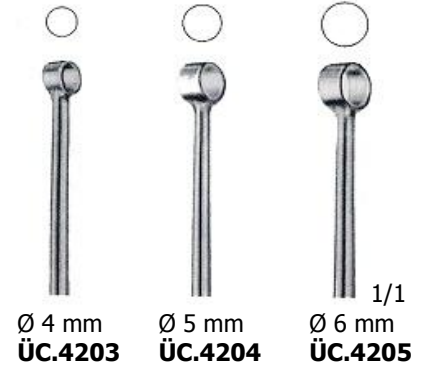

1/2  
BRUNS – 23 cm  
**ÜC.4133-ÜC.4141**

1/2  
BRUNS – 23 cm  
**ÜC.4142-ÜC.4150**

1/2  
BRUNS – 23 cm  
**ÜC.4151-ÜC.4159**

1/2  
BRUNS – 23 cm  
**ÜC.4160-ÜC.4168**

  
3 mm  
**ÜC.4169**

  
3.6 mm  
**ÜC.4170**

  
3 mm  
**ÜC.4187**

  
3.6 mm  
**ÜC.4188**

  
4.2 mm  
**ÜC.4189**

  
5 mm  
**ÜC.4190**

  
6.2 mm  
**ÜC.4191**

  
7 mm  
**ÜC.4192**

  
8.2 mm  
**ÜC.4193**

  
9 mm  
**ÜC.4194**

  
10.5 mm  
**ÜC.4195**

  
3.6 mm  
**ÜC.4196**

  
4.5 mm  
**ÜC.4197**

  
5.2 mm  
**ÜC.4198**

1/2  
SPINAL – 28 cm  
**ÜC.4169-ÜC.4177**

1/2  
COBB – 28 cm  
**ÜC.4178-ÜC.4186**

1/2  
SPINAL – 23 cm  
**ÜC.4187-ÜC.4195**

SIMON – 23.5 cm  
**ÜC.4196-ÜC.4198**

1/2  
CASPAR – 27 cm  
Dişli/Toothed  
ÜC.4199-ÜC.4200

1/2  
CASPAR – 25 cm  
Dişli/Toothed  
ÜC.4201-ÜC.4202

1/2  
KRAMER – 25 cm  
Çift Taraflı/Double Sided  
ÜC.4203-ÜC.4205