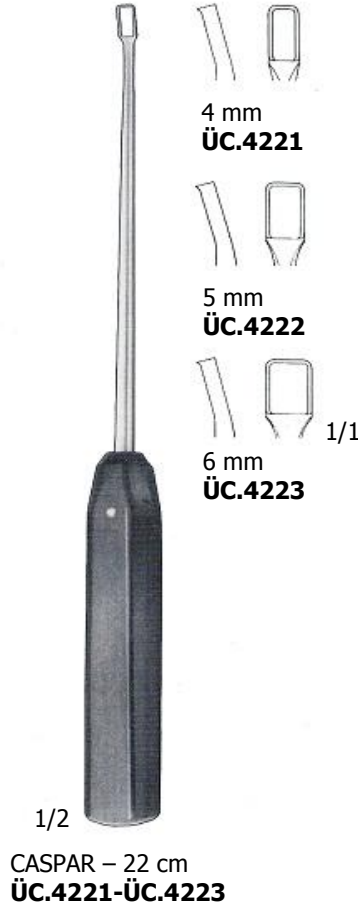

1/2  
20 cm  
**ÜC.4053-ÜC.4058**

- |                          |                          |
|--------------------------|--------------------------|
| 2.8 mm<br><b>ÜC.4059</b> | 3.6 mm<br><b>ÜC.4060</b> |
| 4.4 mm<br><b>ÜC.4061</b> | 5.2 mm<br><b>ÜC.4062</b> |
| 6.8 mm<br><b>ÜC.4063</b> | 7.5 mm<br><b>ÜC.4064</b> |

1/2  
20 cm  
**ÜC.4059-ÜC.4064**

- |                          |                          |
|--------------------------|--------------------------|
| 2.8 mm<br><b>ÜC.4065</b> | 3.6 mm<br><b>ÜC.4066</b> |
| 4.4 mm<br><b>ÜC.4067</b> | 5.2 mm<br><b>ÜC.4068</b> |
| 6.8 mm<br><b>ÜC.4069</b> | 7.5 mm<br><b>ÜC.4070</b> |

  
Ø 3 mm  
**ÜC.4206**

  
Ø 6 mm  
**ÜC.4207**

  
Ø 8 mm  
**ÜC.4208**

1/2

CONE – 23 cm  
Eğri/Curved  
**ÜC.4206-ÜC.4208**

1/1

1/2

SEMMES – 23 cm  
Düz/Straight  
4 x 7 mm **ÜC.4209**

CONE – 23 cm  
Düz/Straight  
Ø 3 mm **ÜC.4212**  
Ø 6 mm **ÜC.4213**  
Ø 8 mm **ÜC.4214**

14.5 mm  
**ÜC.4237**

13 mm  
**ÜC.4238**

11.5 mm  
**ÜC.4239**

10 mm  
**ÜC.4240**

8.5 mm  
**ÜC.4241**

6.8 mm 1/1  
**ÜC.4242**